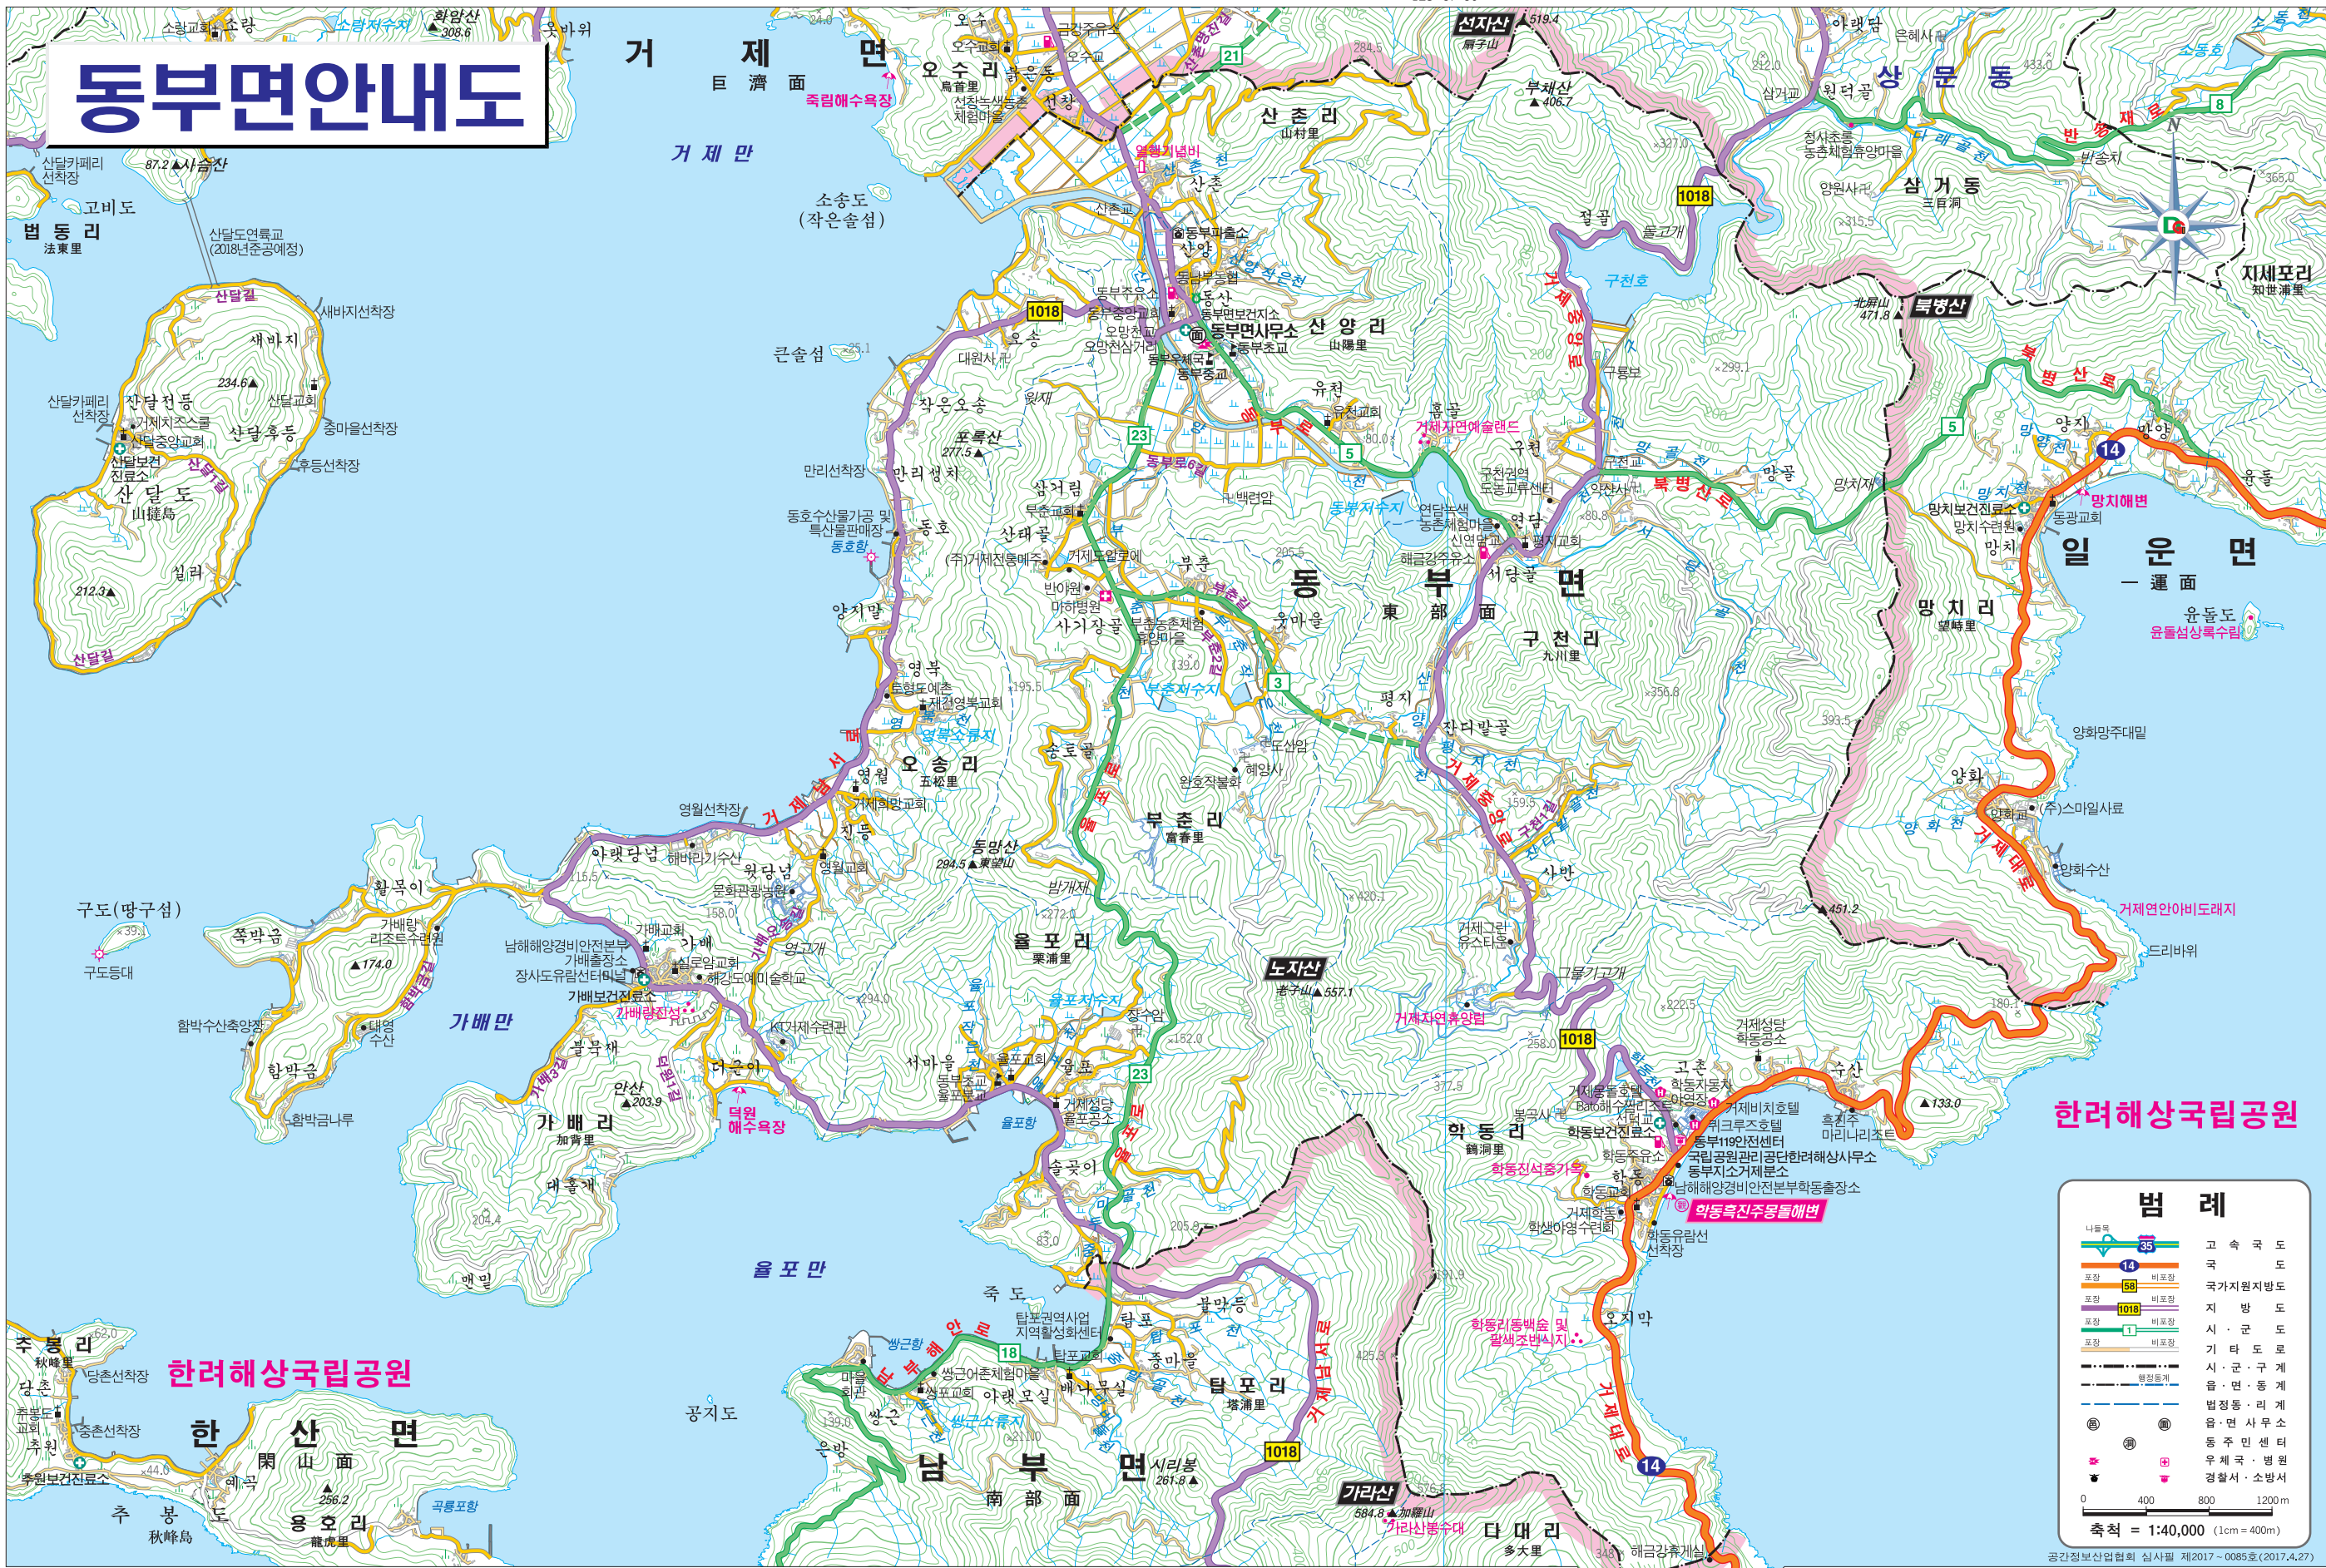

동부면안내도

128° 37' 30"

한려해상국립공원

범례

나뭇길	고속국도
국도	국도
비포장	국가지원지방도
비포장	지방도
비포장	시·군·도
비포장	기타도로
비포장	시·군·구계
비포장	읍·면·동계
비포장	법정동·리계
비포장	읍·면사무소
비포장	동주민센터
비포장	우체국·병원
비포장	경찰서·소방서

0 400 800 1200 m
 축척 = 1:40,000 (1cm = 400m)
 공간정보산업협회 심사필 제2017-0085호(2017.4.27)

128° 37' 30"