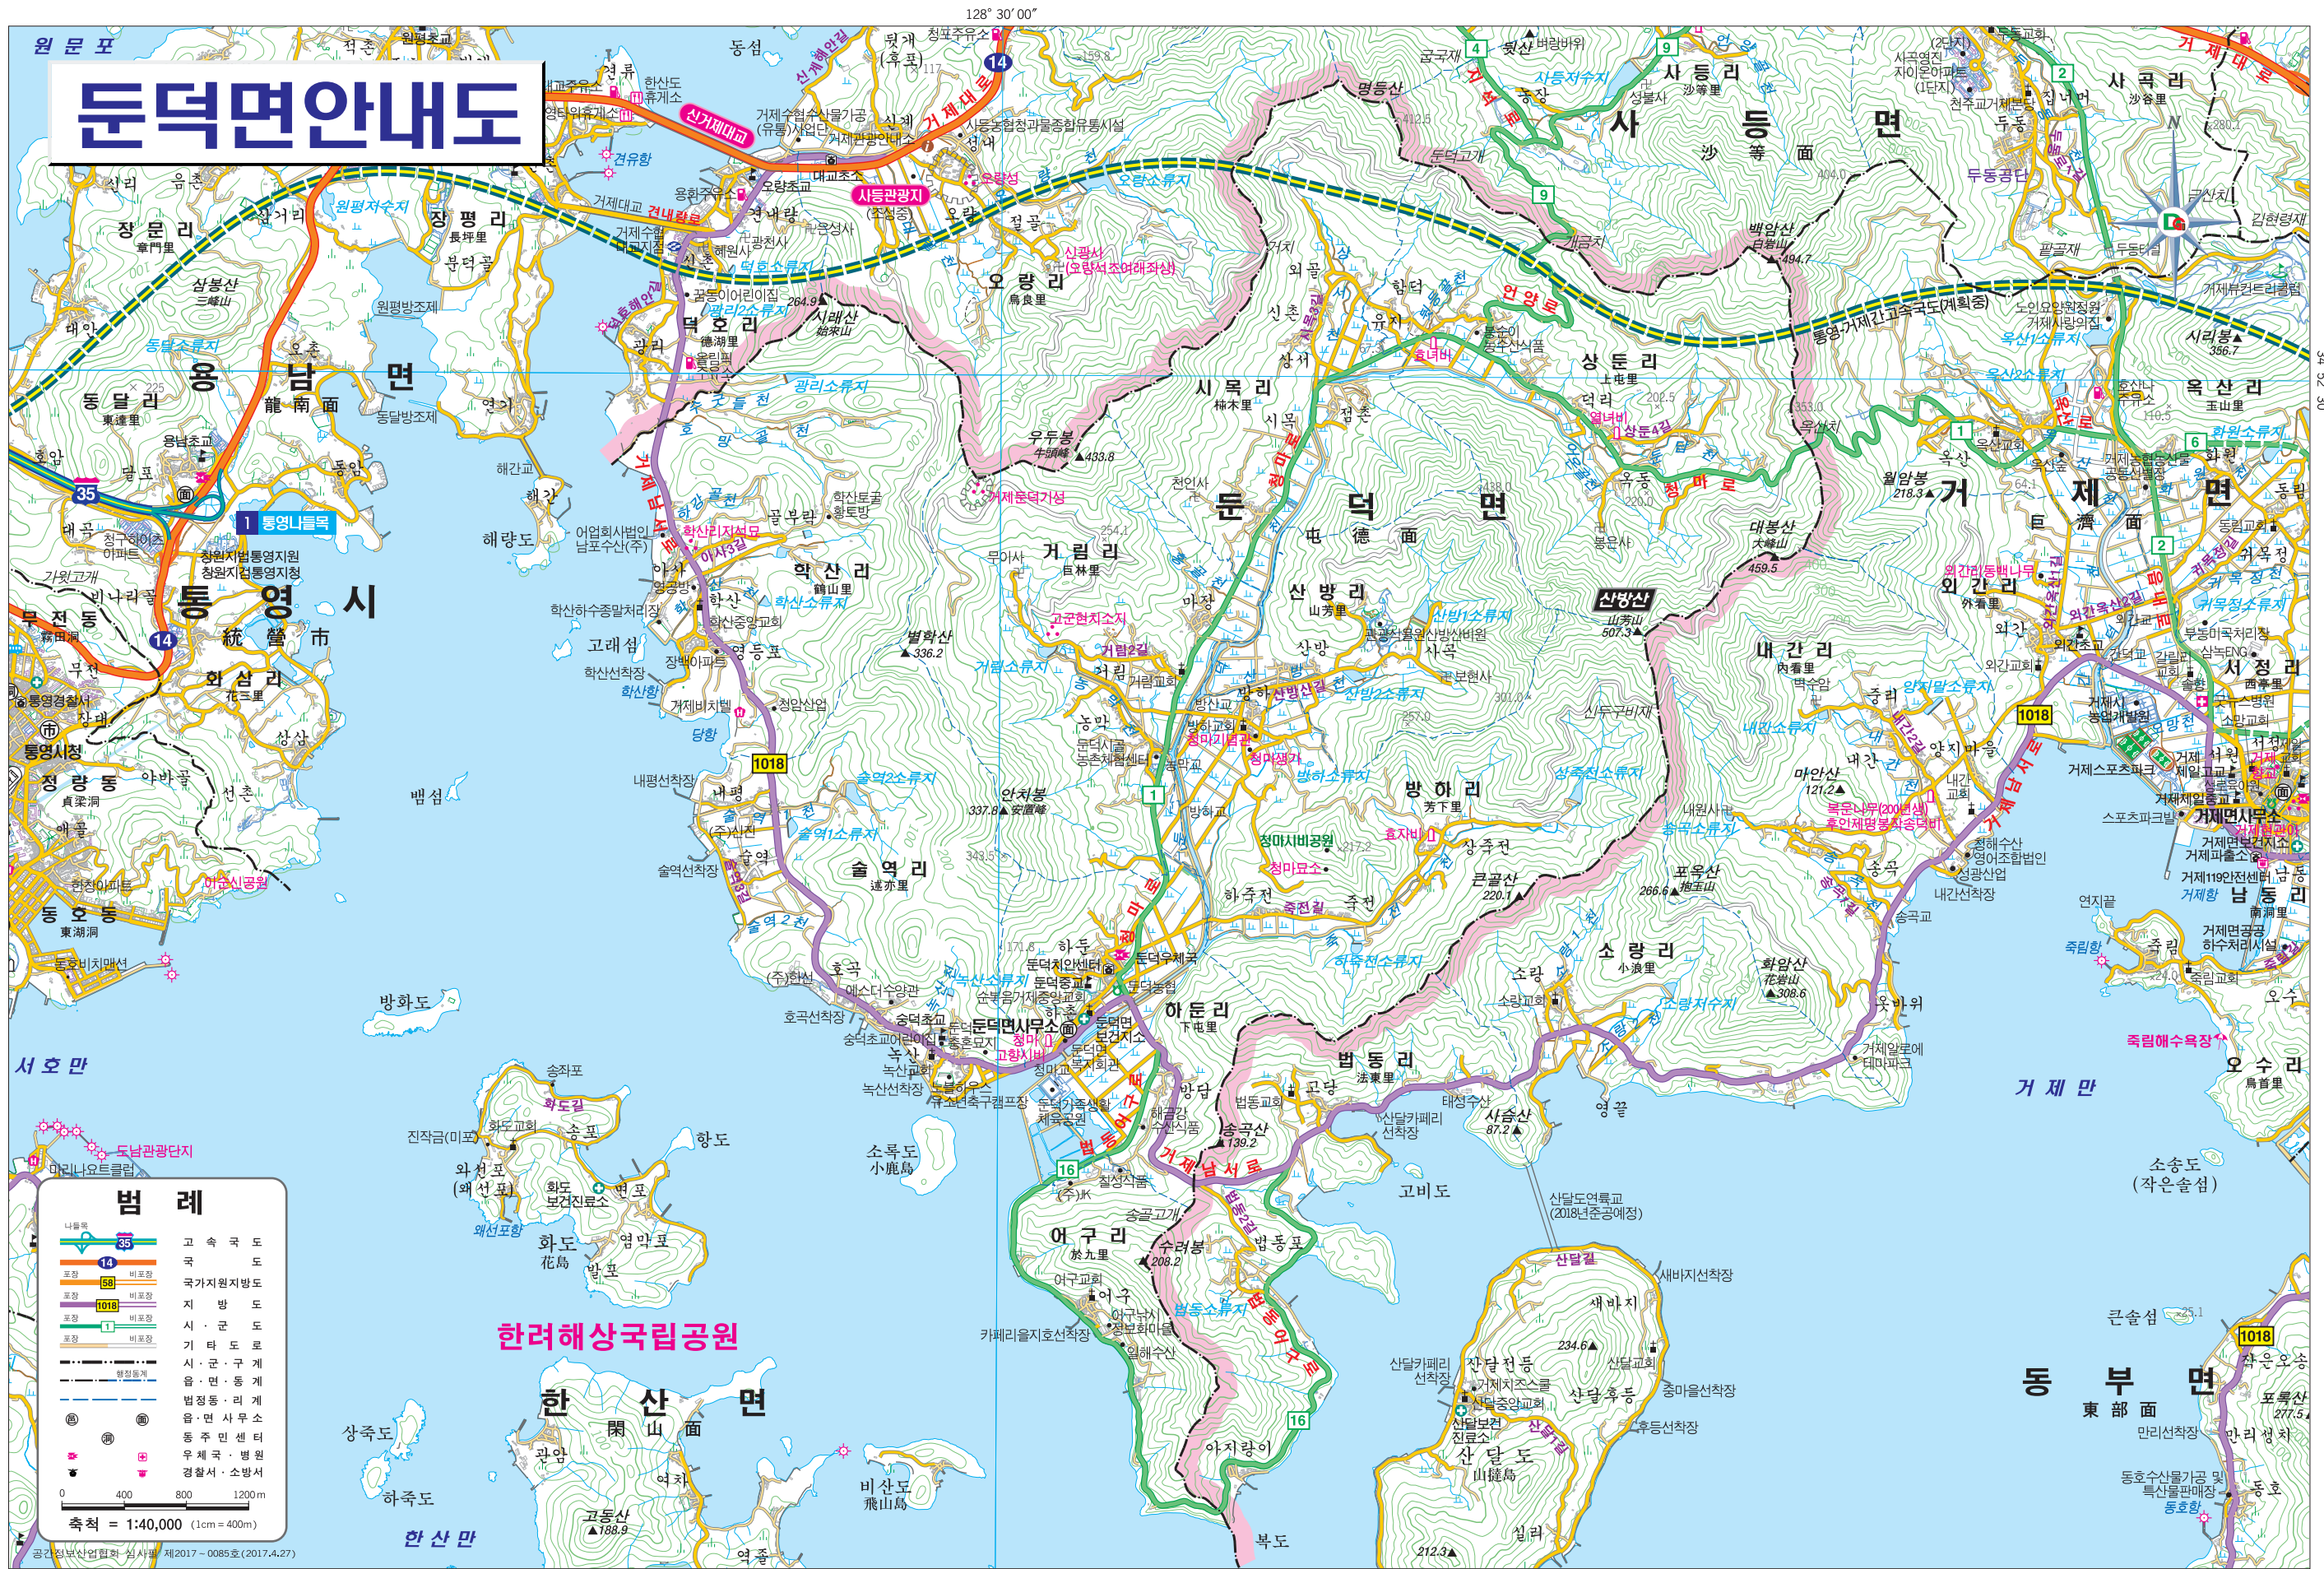

둔덕면안내도

| 범례 | |
|----|----------|
| | 고속국도 |
| | 국도 |
| | 국가지원지방도 |
| | 지방도 |
| | 시·군·도 도로 |
| | 기타도로 |
| | 시·군·구 계 |
| | 읍·면·동 계 |
| | 법정동·리 계 |
| | 읍·면사무소 |
| | 동주민센터 |
| | 우체국·병원 |
| | 경찰서·소방서 |

축척 = 1:140,000 (1cm = 400m)

한려해상국립공원

한산면

동부면

광안정비사업협회 제작 2017 - 0085호 (2017.4.27)