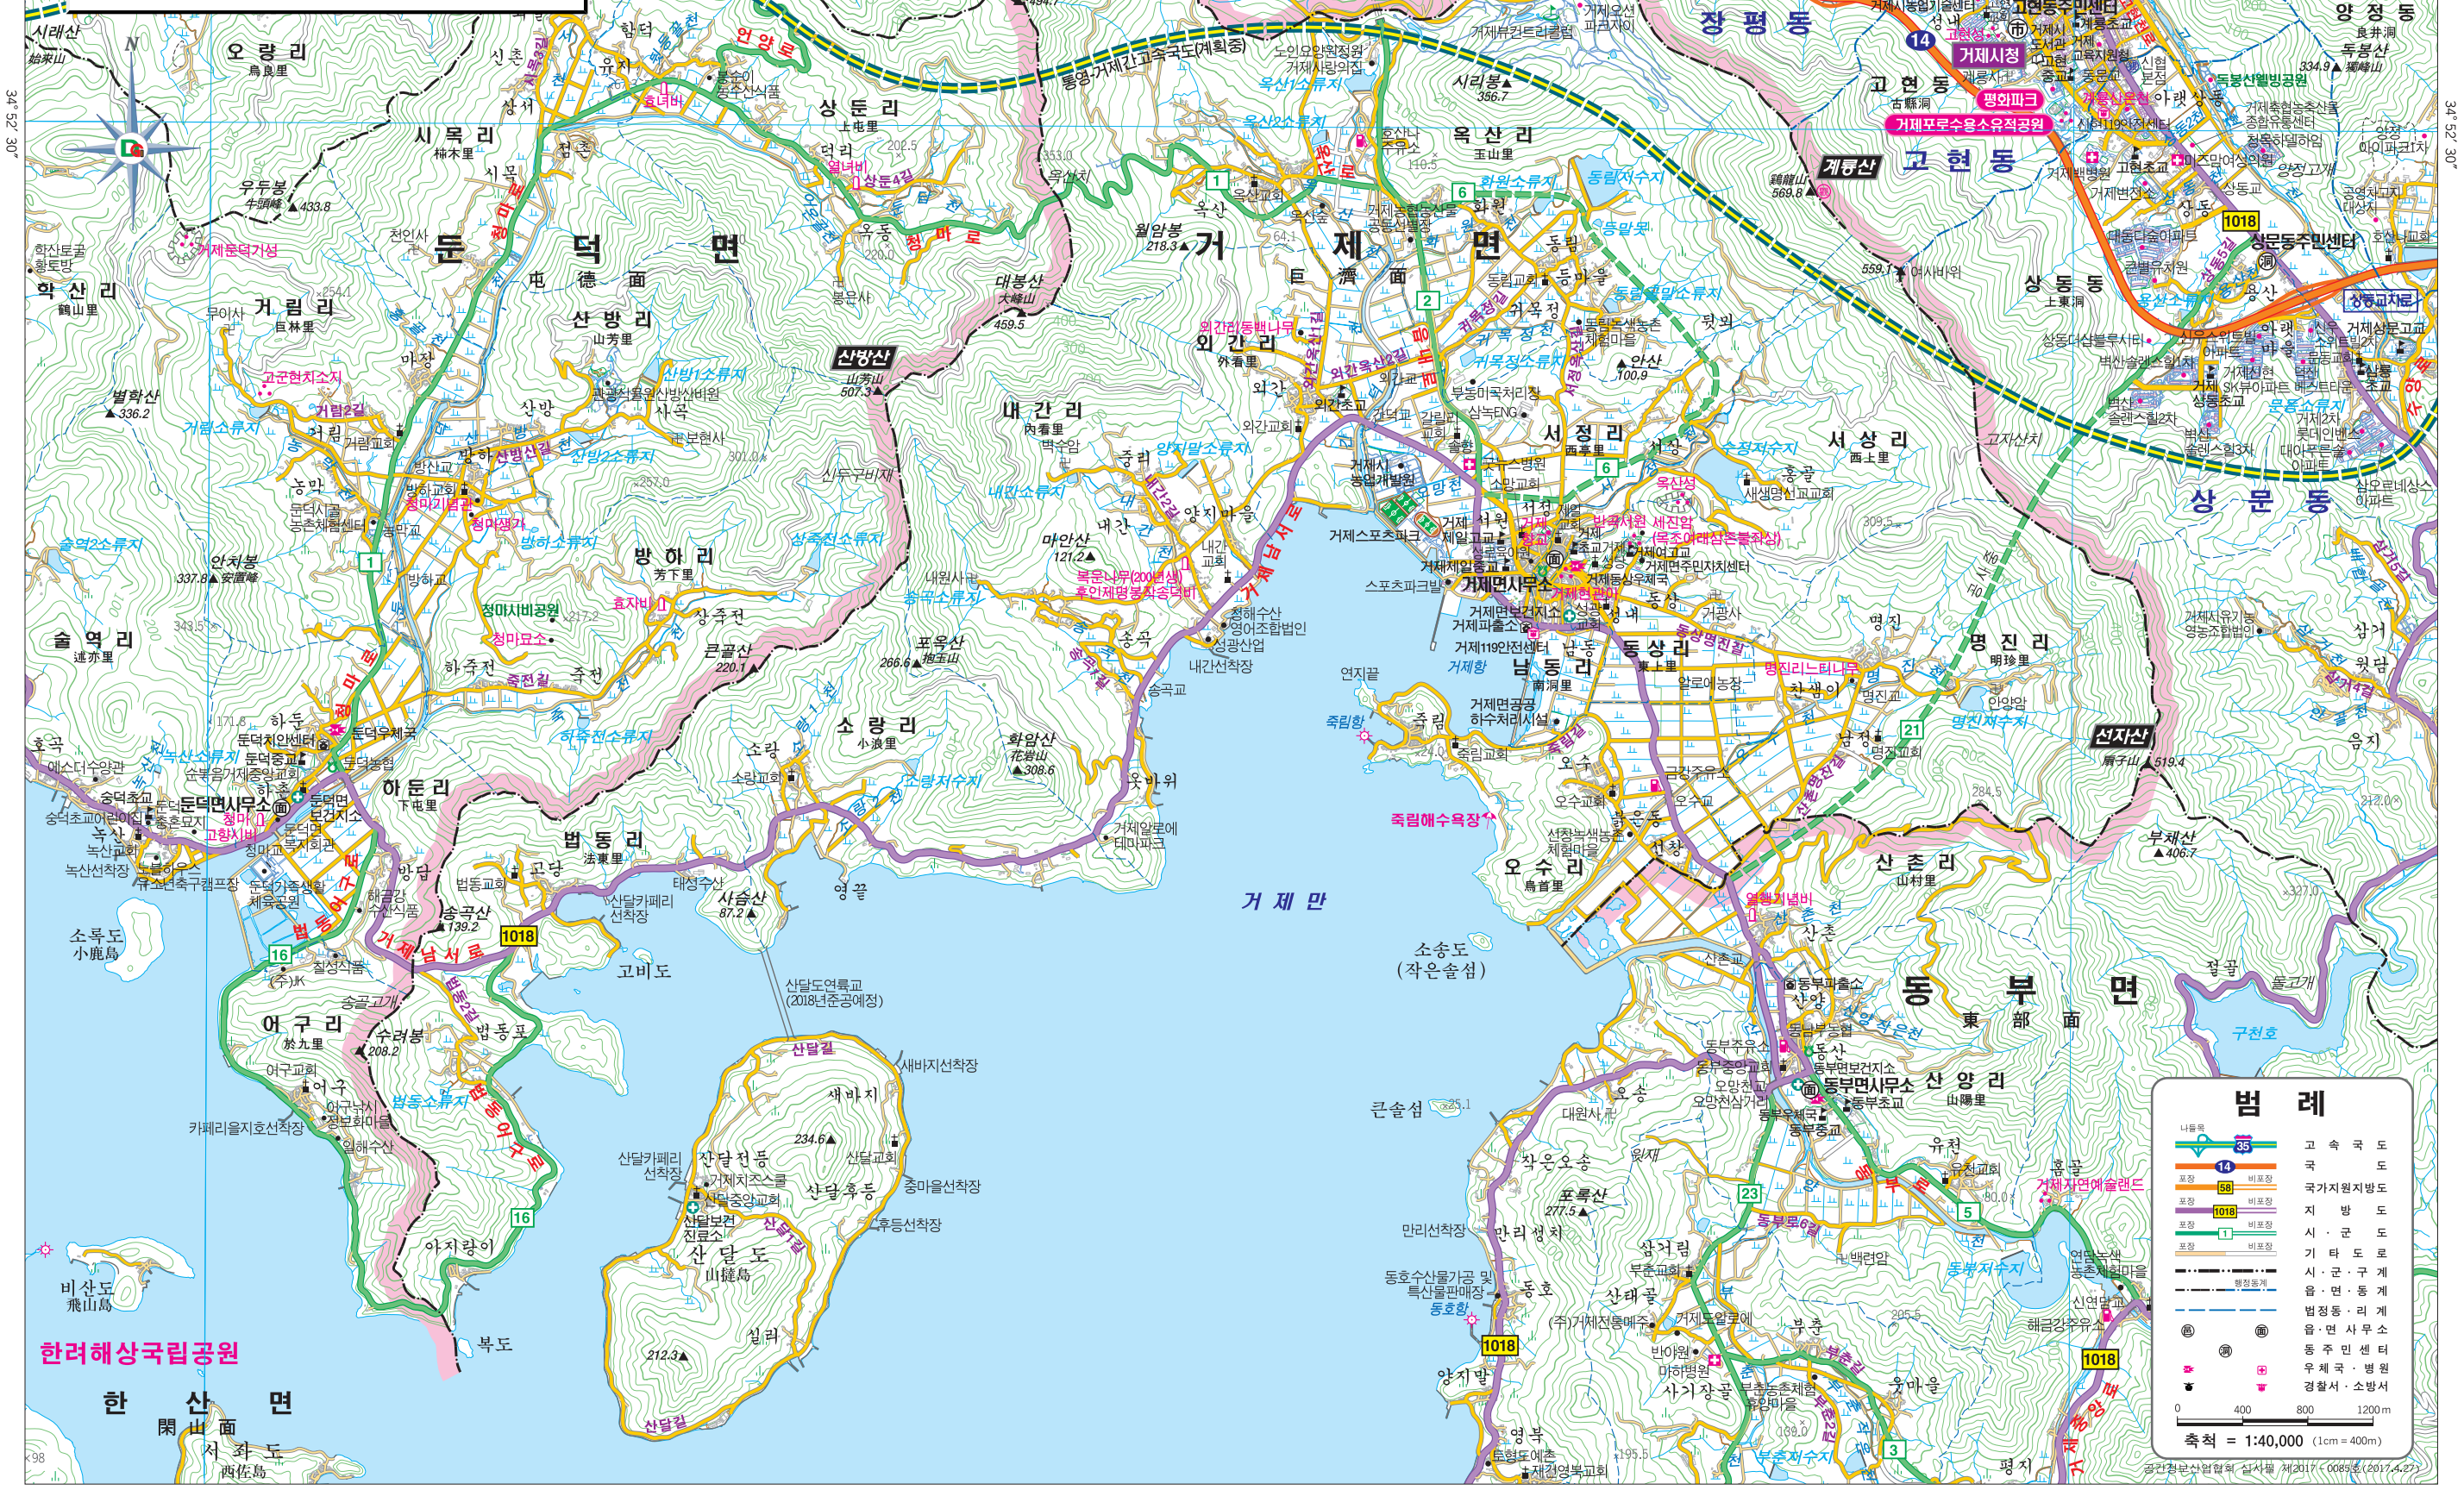

거제면안내도

범례

	고속국도		국도
	국도		국가지원지방도
	지방도		시·군·구
	시·군·구		기타도로
	기타도로		수계
	수계		읍·면·동계
	읍·면·동계		법정동·리계
	법정동·리계		읍·면사무소
	읍·면사무소		동주민센터
	동주민센터		우체국·병원
	우체국·병원		경찰서·소방서

0 400 800 1200m

축척 = 1:40,000 (1cm = 400m)