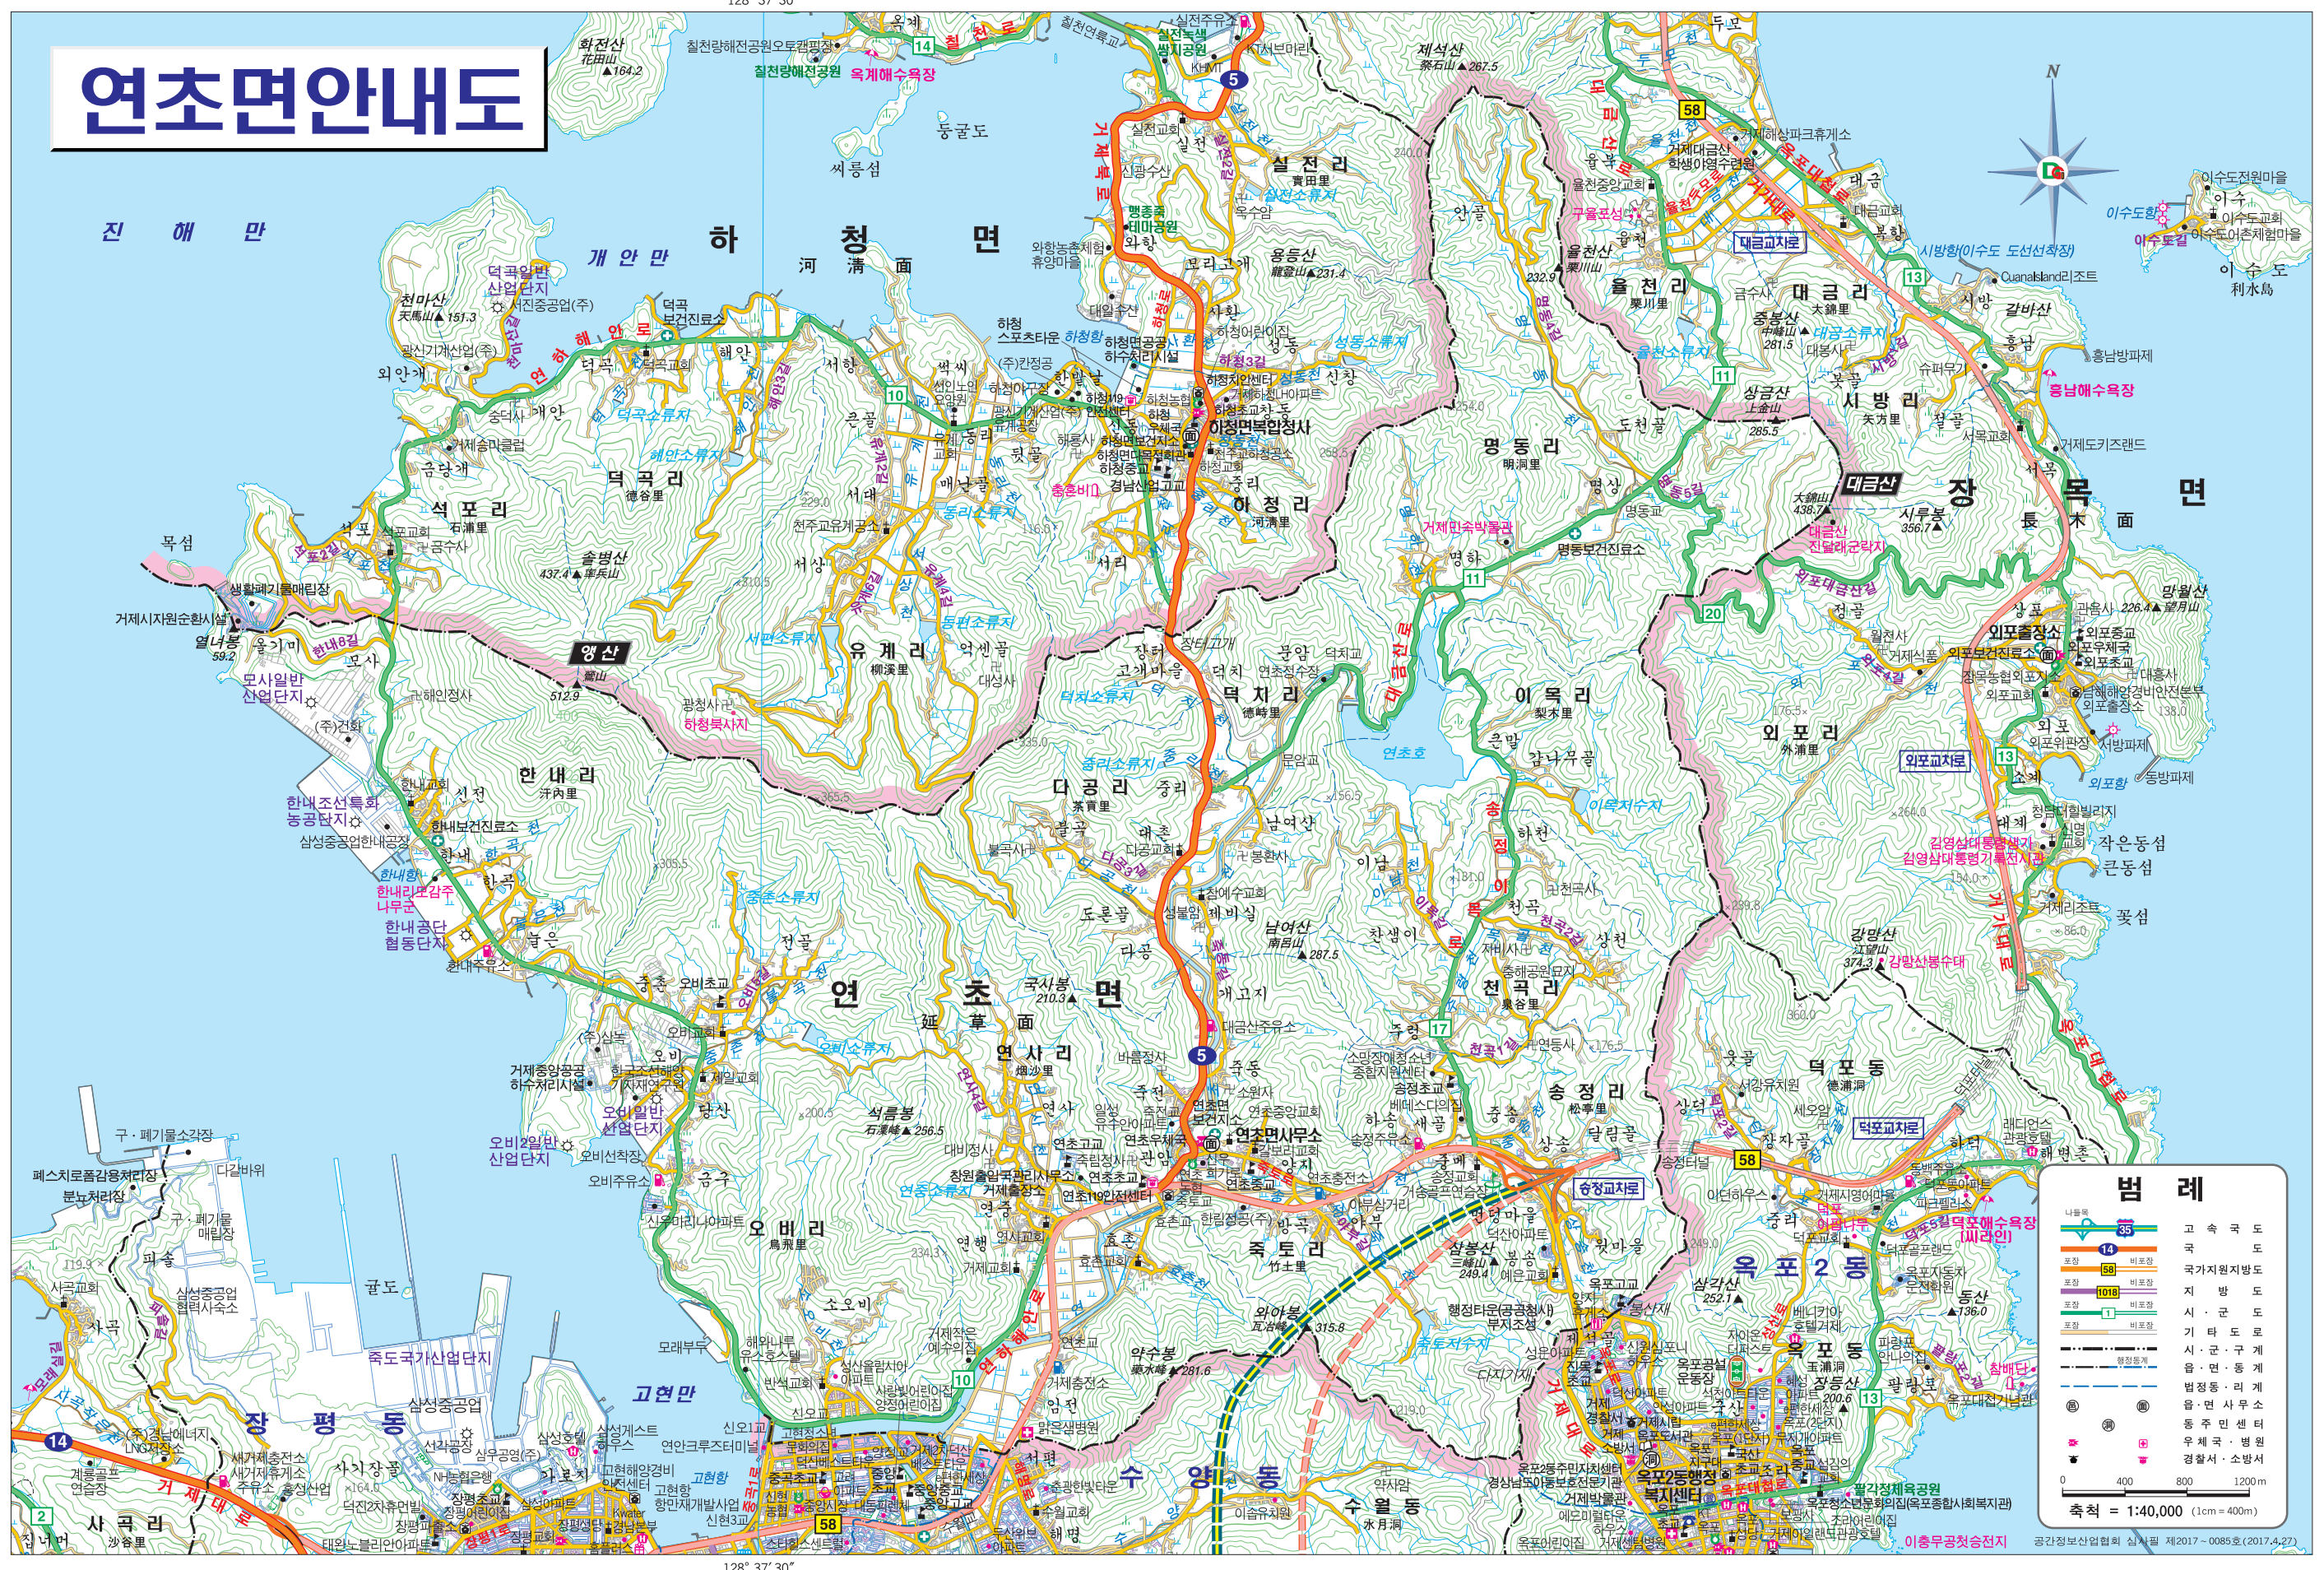

# 연초면안내도

### 범례

	고속국도
	국가지원지방도
	지방도
	시·군도
	기타도로
	시·군·구계
	읍·동계
	법정동·리계
	읍·면사무소
	동주민센터
	우체국·병원
	경철서·소방서

축척 = 1:40,000 (1cm = 400m)

0 400 800 1200m